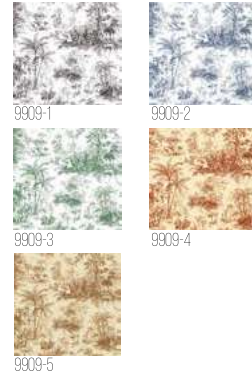

9903 SERIE

9909 SERIE

9907 SERIE

9914 SERIE